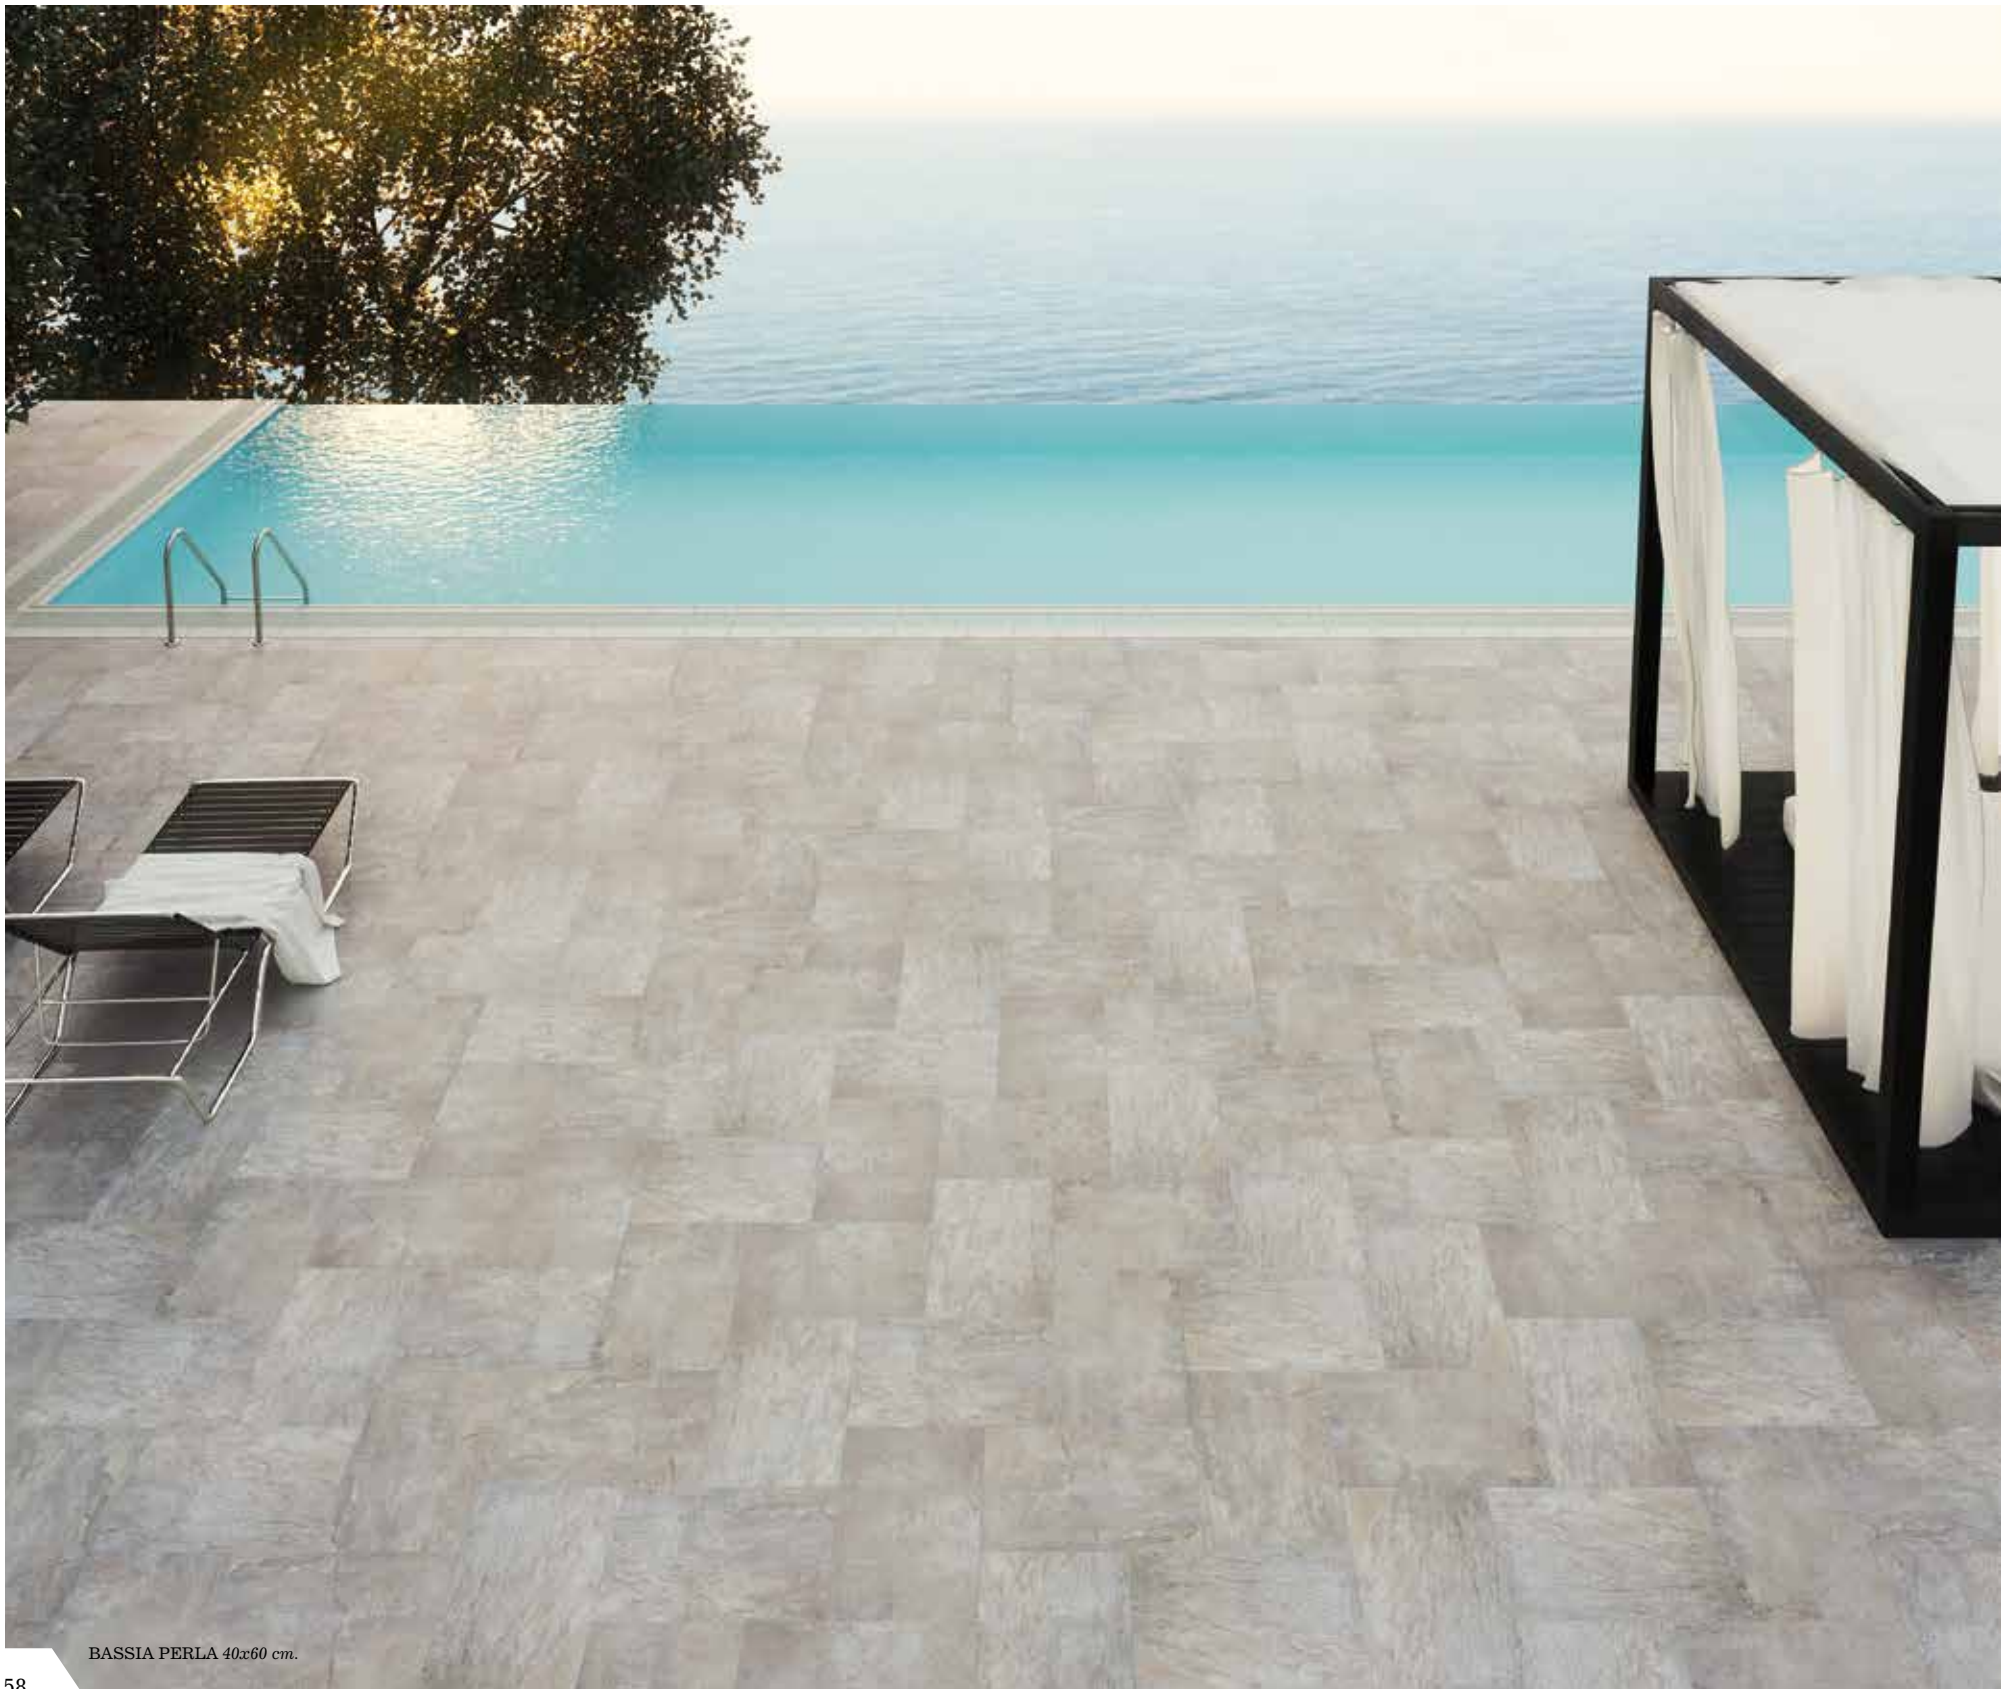

BASSIA PERLA 40x60 cm.

BASSIA BLANCO S020 40x60 cm.

BASSIA CREMA S020 40x60 cm.

BASSIA PERLA S020 40x60 cm.

BASSIA GRIS S020 40x60 cm.

Rodapié Canto Romo
Blunt edge Skirting
P017 9x40 cm.

Zanquín Derecho/Izquierdo
Left Right Skirting
P036